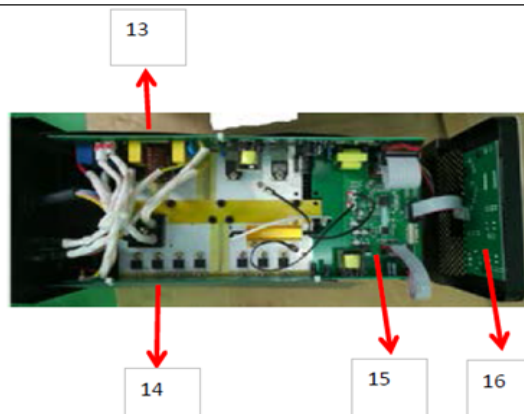

Фото 1

Фото 2

Фото 3

Фото 4

ПОЗИЦИЯ	КОД	НАИМЕНОВАНИЕ	КОЛ-ВО
1	133-01-0-007	РУЧКА ПОТЕНЦИОМЕТРА	1
2	218-02-0-176	ПЕРЕДНЯЯ ПАНЕЛЬ	1
3	311-01-0-010	КОНТАКТОР	2
4	310-02-0-006	5-И КОНТАКТНЫЙ РАЗЪЕМ	1
5	233-01-0-003	ШТУЦЕР ГАЗОВЫЙ	1
6	402-01-0-026	СЕТЕВОЙ КАБЕЛЬ	1
7	127-03-0-006	ВЕНТИЛЯТОР	1
8	801-014-023	ЭЛЕКТРОМАГНИТНЫЙ КЛАПАН	1
9	123-01-0-003	ВЫКЛЮЧАТЕЛЬ	1
10	218-01-0-111	ЗАДНЯЯ ПАНЕЛЬ	1
11	317-01-0-015	РУЧКА	1
12	210-01-0-218	КОРПУС	1
13	802-026-021	ПЛАТА ИНВЕРТОРНАЯ (ПЕРВИЧНАЯ)	1
14	802-026-022	ПЛАТА ИНВЕРТОРНАЯ (ВТОРИЧНАЯ)	1
15	802-015-025	ПЛАТА УПРАВЛЕНИЯ	1
16	802-022-023	ПЛАТА КОНТРОЛЯ	1